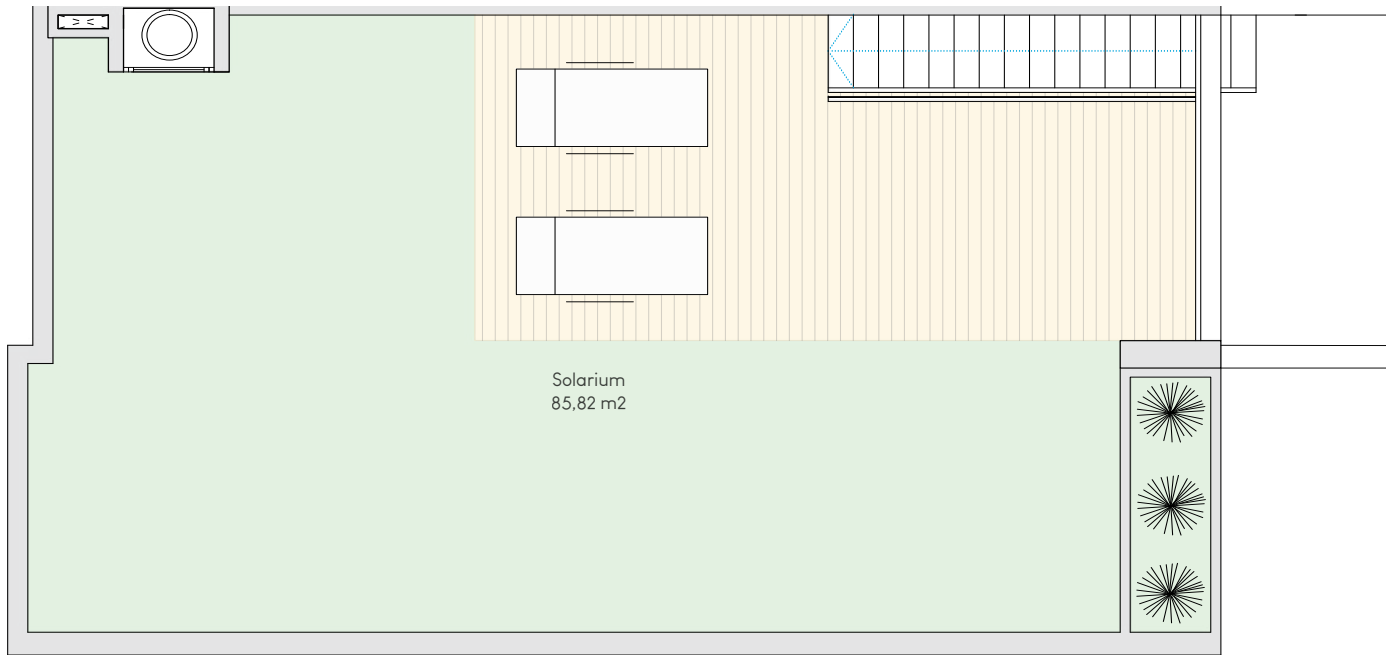

SUPERFICIES	
Planta Baja	74,32 m ²
Terraza 1	18,37 m ²
Terraza 2	85,82 m ²
Total	178,51 m ²

LAS DIMENSIONES Y LAS SUPERFICIES QUE APARECEN EN ESTE DOCUMENTO SON APROXIMADAS Y PODRÁN SER OBJETO DE MODIFICACIÓN DURANTE LA REDACCIÓN DE LOS PROYECTOS BÁSICO Y DE EJECUCIÓN

SUPERFICIES	
Planta Baja	74,32 m2
Terraza 1	18,37 m2
Solarium	85,82 m2
Total	178,51 m2

NALIA
RESORT

LAS DIMENSIONES Y LAS SUPERFICIES QUE APARECEN EN ESTE DOCUMENTO SON APROXIMADAS Y PODRÁN SER OBJETO DE MODIFICACIÓN DURANTE LA REDACCIÓN DE LOS PROYECTOS BÁSICO Y DE EJECUCIÓN