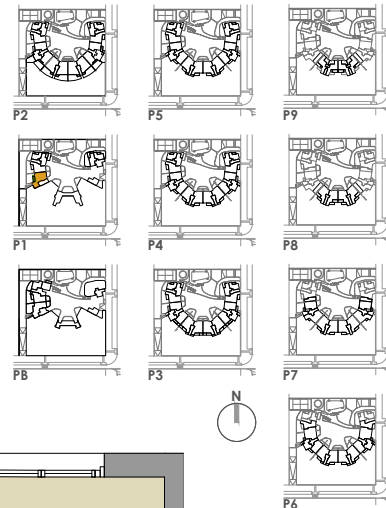

VIVIENDA VT-X [3 dormitorios]

nº unidades	1
Portal 1	
Portal 2	
Portal 3	
Portal 4	
Portal 5	1ªA
Portal 6	

VIVIENDA VT X 1 UD's

VESTIBULO	7.94 m ²
COCINA	12.07 m ²
SALON-COMEDOR	26.14 m ²
DISTRIBUIDOR	7.03 m ²
BAÑO 1	5.32 m ²
BAÑO 2	3.31 m ²
DORMITORIO 1	15.05 m ²
DORMITORIO 2	12.20 m ²
DORMITORIO 3	12.83 m ²

TOTAL UTIL INTERIOR 101.89 m²

TERRAZA/TEND 7.92 m²

TOTAL UTIL EXTERIOR 7.92 m²

SUP. UTIL TOTAL **109.81 m²**

SUP. CONSTRUIDA INTERIOR 119.83 m²

SUP. CONSTRUIDA EXTERIOR 9.15 m²

96 Viviendas, Trasteros, Garaje y Piscina