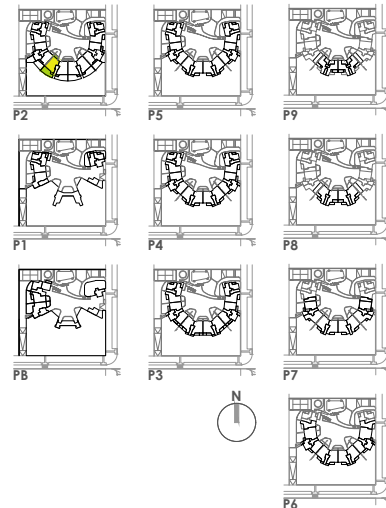

VIVIENDA VT-S [4 dormitorios]

nº unidades	1
Portal 1	
Portal 2	
Portal 3	
Portal 4	2ºB
Portal 5	
Portal 6	

VIVIENDA VT S 1 UD's

VESTIBULO	5.25 m <sup>2</sup>
COCINA	10.63 m <sup>2</sup>
SALON-COMEDOR	23.31 m <sup>2</sup>
DISTRIBUIDOR	4.90 m <sup>2</sup>
BAÑO 1	4.62 m <sup>2</sup>
BAÑO 2	3.53 m <sup>2</sup>
DORMITORIO 1	13.44 m <sup>2</sup>
DORMITORIO 2	10.09 m <sup>2</sup>
DORMITORIO 3	10.36 m <sup>2</sup>
DESPACHO	9.36 m <sup>2</sup>

TOTAL UTIL INTERIOR 95.49 m<sup>2</sup>

TENDENDERO	3.14 m <sup>2</sup>
TERRAZA 1	51.34 m <sup>2</sup>
TERRAZA 2	8.72 m <sup>2</sup>

TOTAL UTIL EXTERIOR 63.20 m<sup>2</sup>

SUP. UTIL TOTAL 158.69 m<sup>2</sup>

SUP. CONSTRUIDA INTERIOR 112.30 m<sup>2</sup>  
 SUP. CONSTRUIDA EXTERIOR 37.29 m<sup>2</sup>