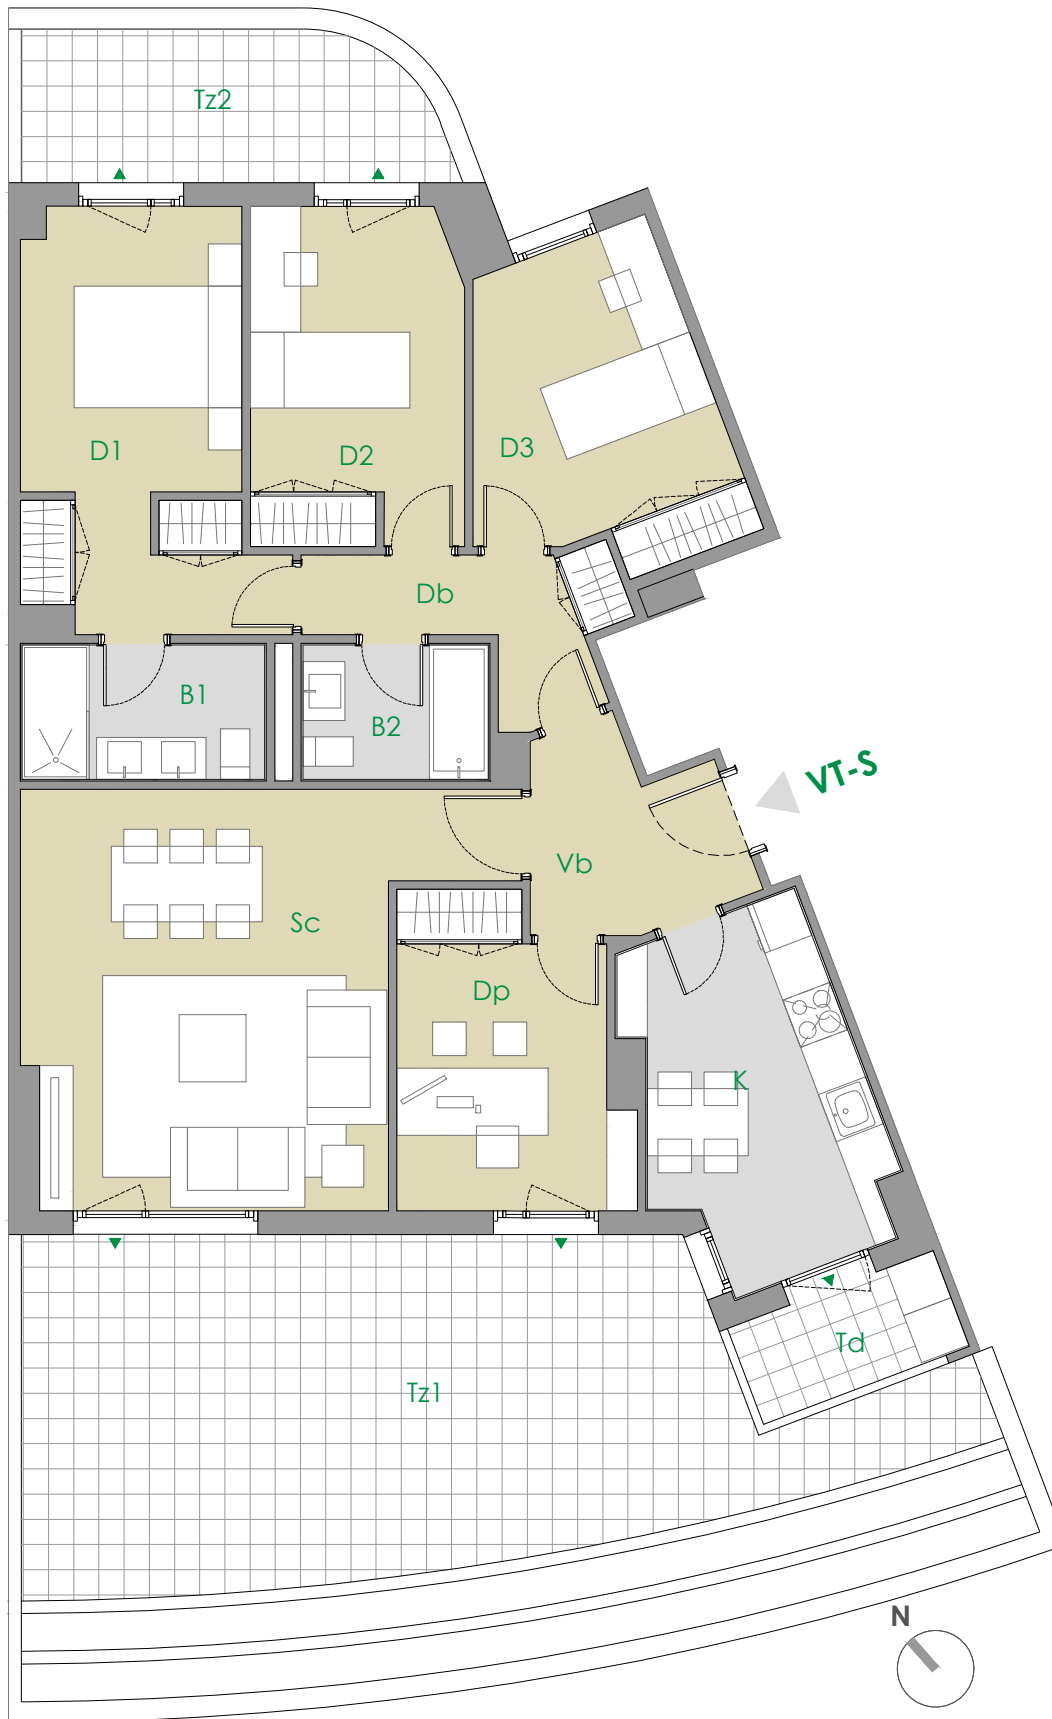

VIVIENDA VT-S [4 dormitorios]

nº unidades	1
Portal 1	
Portal 2	
Portal 3	
Portal 4	2ºB
Portal 5	
Portal 6	

VIVIENDA VT S 1 UD's

VESTIBULO	5.25 m <sup>2</sup>
COCINA	10.63 m <sup>2</sup>
SALON-COMEDOR	23.31 m <sup>2</sup>
DISTRIBUIDOR	4.90 m <sup>2</sup>
BAÑO 1	4.62 m <sup>2</sup>
BAÑO 2	3.53 m <sup>2</sup>
DORMITORIO 1	13.44 m <sup>2</sup>
DORMITORIO 2	10.09 m <sup>2</sup>
DORMITORIO 3	10.36 m <sup>2</sup>
DESPACHO	9.36 m <sup>2</sup>

TOTAL UTIL INTERIOR 95.49 m<sup>2</sup>

TENDENDERO	3.14 m <sup>2</sup>
TERRAZA 1	51.34 m <sup>2</sup>
TERRAZA 2	8.72 m <sup>2</sup>

TOTAL UTIL EXTERIOR 63.20 m<sup>2</sup>

SUP. UTIL TOTAL 158.69 m<sup>2</sup>

SUP. CONSTRUIDA INTERIOR 112.30 m<sup>2</sup>  
 SUP. CONSTRUIDA EXTERIOR 37.29 m<sup>2</sup>