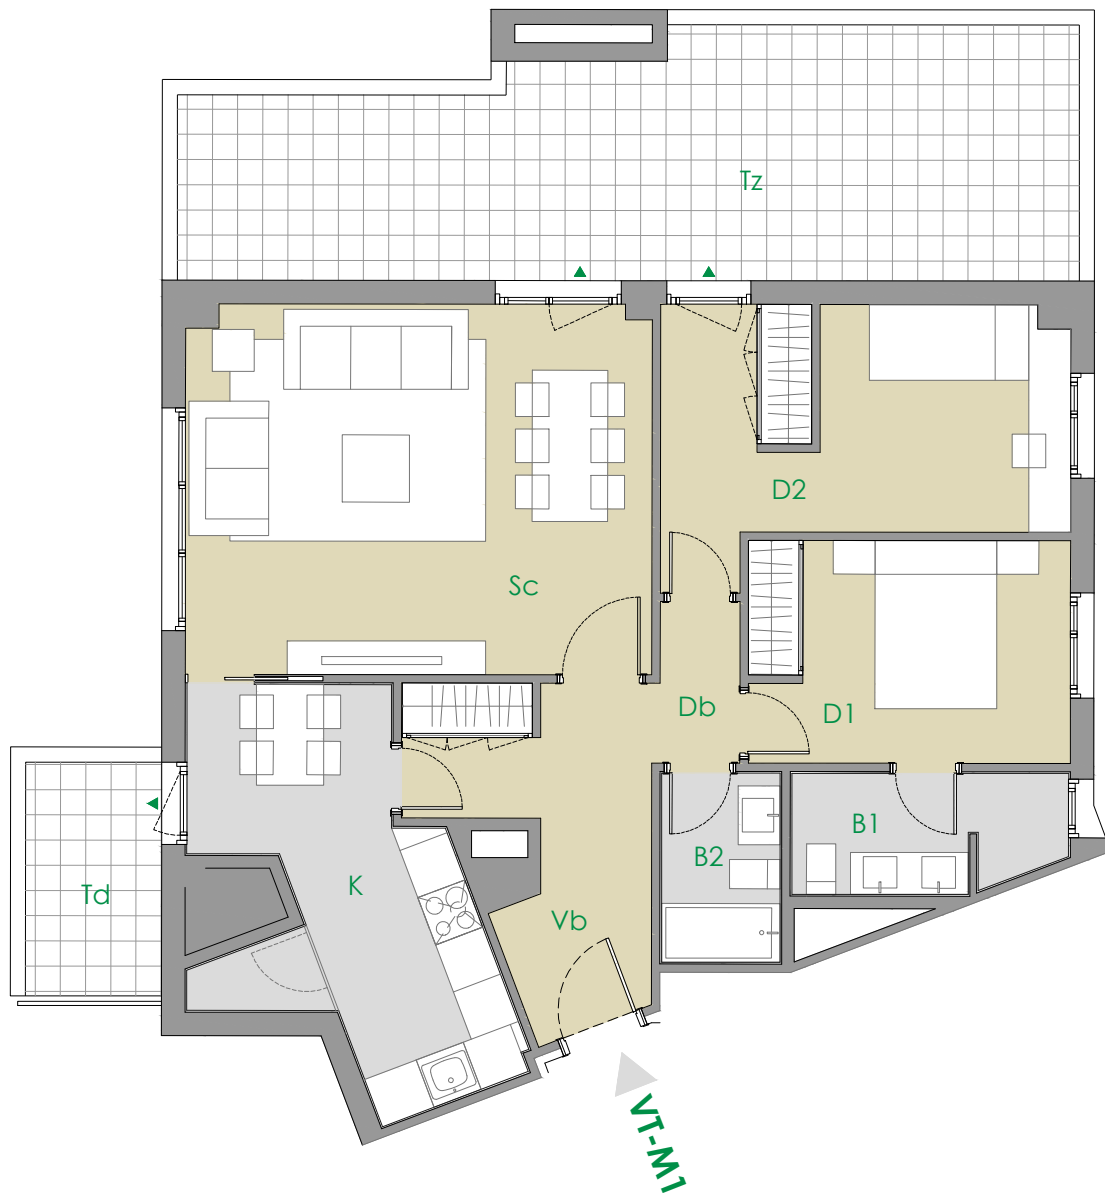

VIVIENDA VT-M1 [2 dormitorios]

nº unidades	1
Portal 1	
Portal 2	
Portal 3	
Portal 4	
Portal 5	7ºA
Portal 6	

VIVIENDA VT M1 1 UDs

VESTIBULO	8.59 m ²
COCINA	12.45 m ²
SALON-COMEDOR	24.29 m ²
DISTRIBUIDOR	1.92 m ²
BAÑO 1	4.39 m ²
BAÑO 2	3.17 m ²
DORMITORIO 1	10.10 m ²
DORMITORIO 2	13.57 m ²

TOTAL UTIL INTERIOR 78.48 m²

TENDEDERO 4.49 m²
 TERRAZA 28.60 m²

TOTAL UTIL EXTERIOR 33.09 m²

SUP. UTIL TOTAL 111.57 m²

SUP. CONSTRUIDA INTERIOR 94.39 m²
 SUP. CONSTRUIDA EXTERIOR 19.01 m²

96 Viviendas, Trasteros, Garaje y Piscina