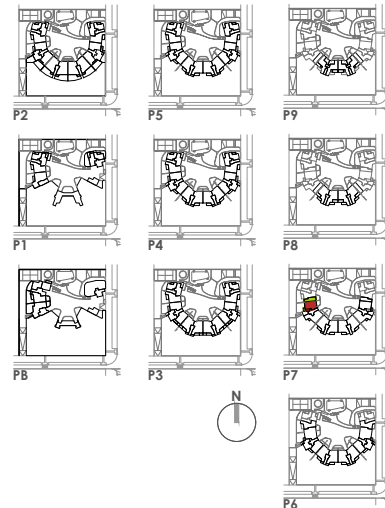

VIVIENDA VT-M1 [2 dormitorios]

nº unidades	1
Portal 1	
Portal 2	
Portal 3	
Portal 4	
Portal 5	7ºA
Portal 6	

VIVIENDA VT M1 1 UDs

VESTIBULO	8.59 m ²
COCINA	12.45 m ²
SALON-COMEDOR	24.29 m ²
DISTRIBUIDOR	1.92 m ²
BAÑO 1	4.39 m ²
BAÑO 2	3.17 m ²
DORMITORIO 1	10.10 m ²
DORMITORIO 2	13.57 m ²

TOTAL UTIL INTERIOR 78.48 m²

TENDEDERO 4.49 m²
 TERRAZA 28.60 m²

TOTAL UTIL EXTERIOR 33.09 m²

SUP. UTIL TOTAL 111.57 m²

SUP. CONSTRUIDA INTERIOR 94.39 m²
 SUP. CONSTRUIDA EXTERIOR 19.01 m²

96 Viviendas, Trasteros, Garaje y Piscina