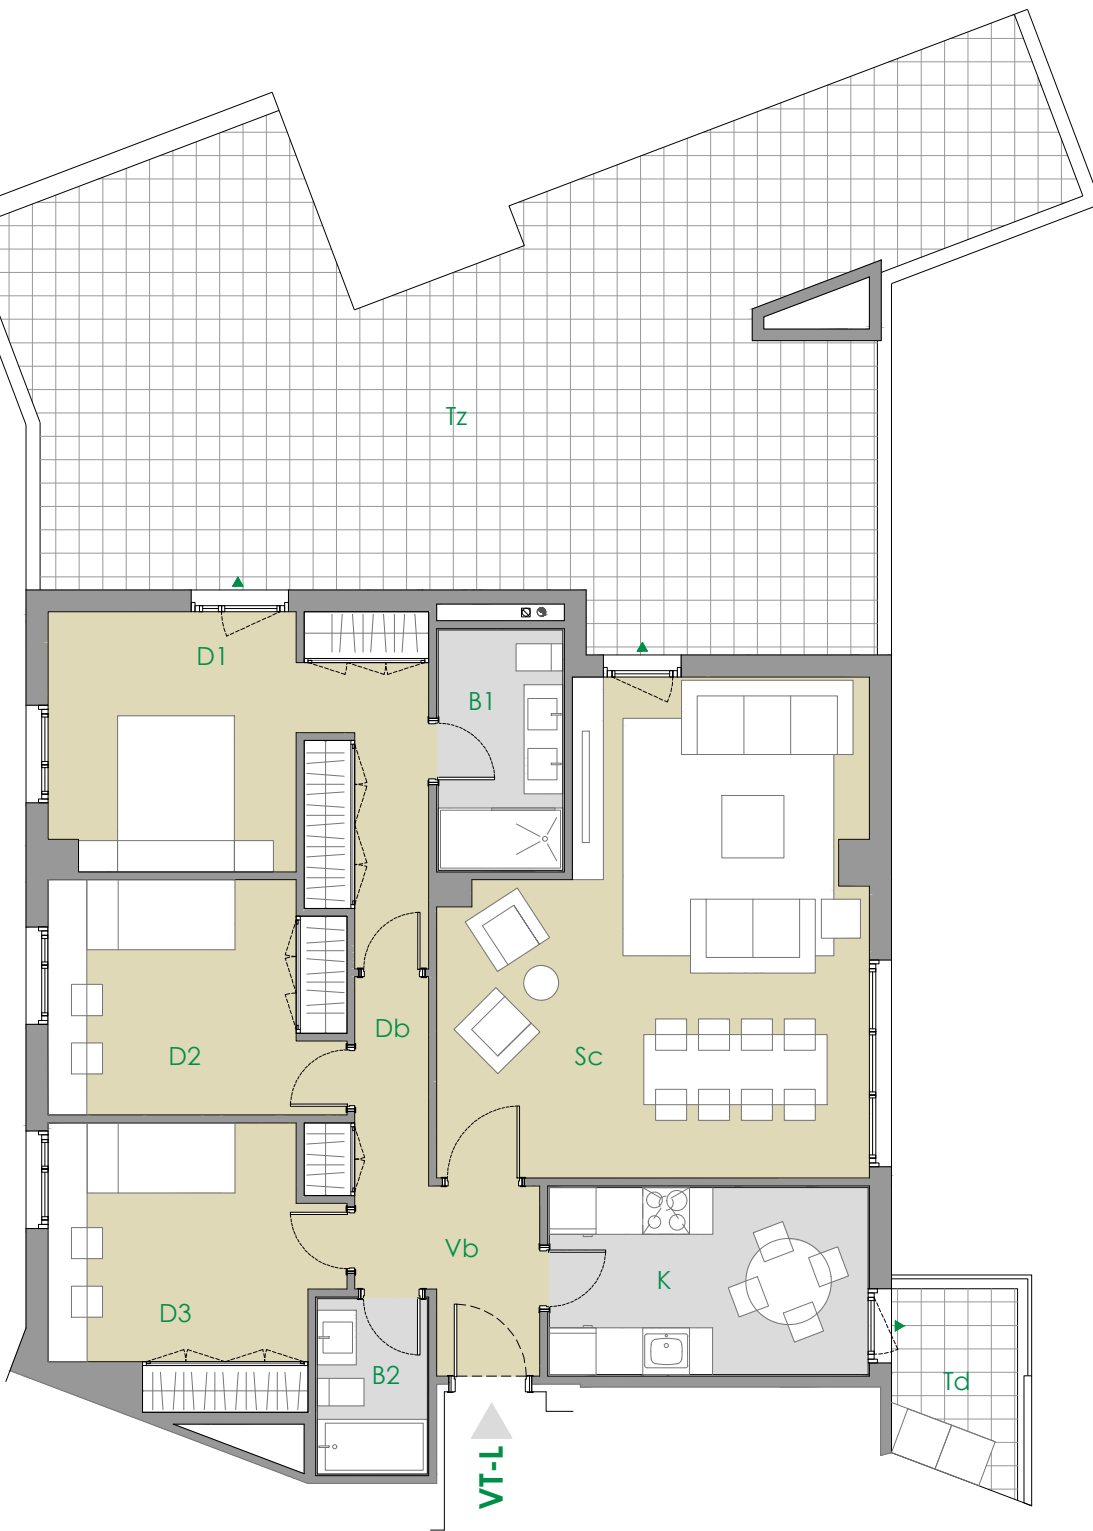

VIVIENDA VT-L [3 dormitorios]

nº unidades	1
Portal 1	
Portal 2	6ºB
Portal 3	
Portal 4	
Portal 5	
Portal 6	

VIVIENDA VT L 1 UDs

VESTIBULO	4.56 m ²
COCINA	9.82 m ²
SALON-COMEDOR	30.79 m ²
DISTRIBUIDOR	3.21 m ²
BAÑO 1	4.93 m ²
BAÑO 2	3.17 m ²
DORMITORIO 1	17.31 m ²
DORMITORIO 2	11.21 m ²
DORMITORIO 3	11.99 m ²

TOTAL UTIL INTERIOR 96.99 m²

TENDENDERO	3.89 m ²
TERRAZA	66.22 m ²

TOTAL UTIL EXTERIOR 70.11 m²

SUP. UTIL TOTAL 167.10 m²

SUP. CONSTRUIDA INTERIOR	114.33 m ²
SUP. CONSTRUIDA EXTERIOR	40.31 m ²

96 Viviendas, Trasteros, Garaje y Piscina