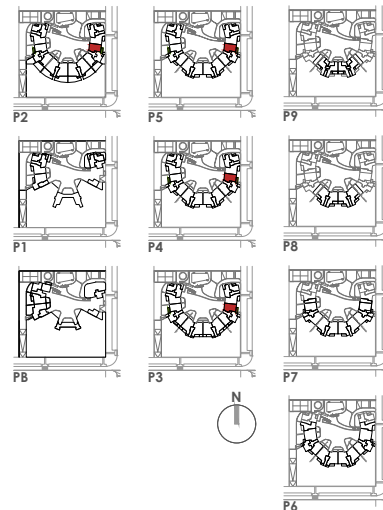

VIVIENDA VT-C [2 dormitorios]

nº unidades	4
Portal 1	
Portal 2	2ºB, 3ºB, 4ºB, 5ºB
Portal 3	
Portal 4	
Portal 5	
Portal 6	

VIVIENDA VT C	4 UDs
VESTIBULO	6.72 m ²
SALON-COM.-COCINA	25.20 m ²
BAÑO 1	4.39 m ²
BAÑO 2	3.17 m ²
DORMITORIO 1	14.87 m ²
DORMITORIO 2	12.86 m ²
TOTAL UTIL INTERIOR	67.21 m ²
TERRAZA/TEND.	7.89 m ²
TOTAL UTIL EXTERIOR	7.89 m ²
SUP. UTIL TOTAL	75.10 m ²

SUP. CONSTRUIDA INTERIOR	78.38 m ²
SUP. CONSTRUIDA EXTERIOR	9.14 m ²

96 Viviendas, Trasteros, Garaje y Piscina

Parcela RES.05-156-A "Ciudad Aeroportuaria - Parque de Valdebebas", Madrid