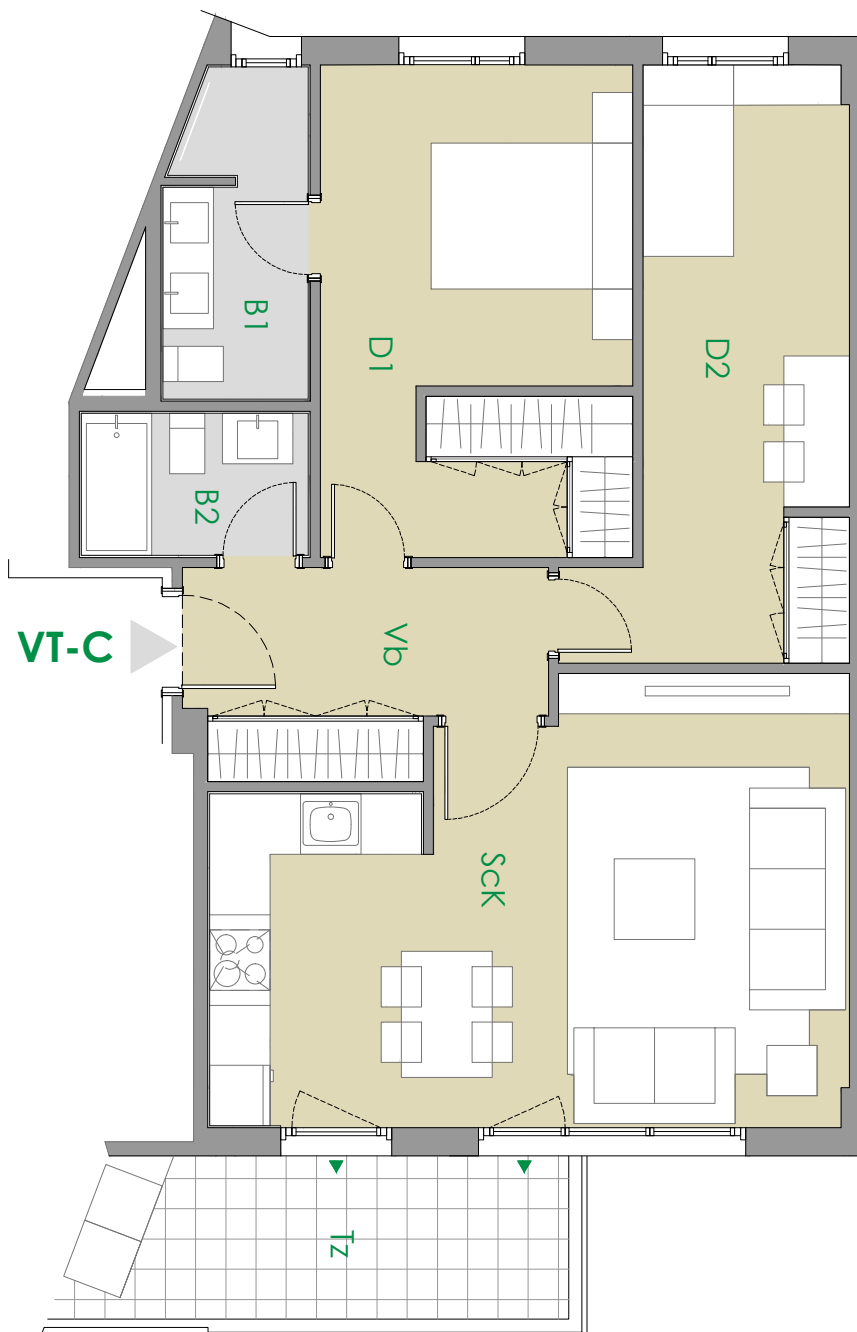

VIVIENDA VT-C [2 dormitorios]

nº unidades	4
Portal 1	
Portal 2	2ºB, 3ºB, 4ºB, 5ºB
Portal 3	
Portal 4	
Portal 5	
Portal 6	

VIVIENDA VT C	4 UDs
VESTIBULO	6.72 m ²
SALON-COM.-COCINA	25.20 m ²
BAÑO 1	4.39 m ²
BAÑO 2	3.17 m ²
DORMITORIO 1	14.87 m ²
DORMITORIO 2	12.86 m ²
TOTAL UTIL INTERIOR	67.21 m ²
TERRAZA/TEND.	7.89 m ²
TOTAL UTIL EXTERIOR	7.89 m ²
SUP. UTIL TOTAL	75.10 m ²

SUP. CONSTRUIDA INTERIOR	78.38 m ²
SUP. CONSTRUIDA EXTERIOR	9.14 m ²

96 Viviendas, Trasteros, Garaje y Piscina

Parcela RES.05-156-A "Ciudad Aeroportuaria - Parque de Valdebebas", Madrid