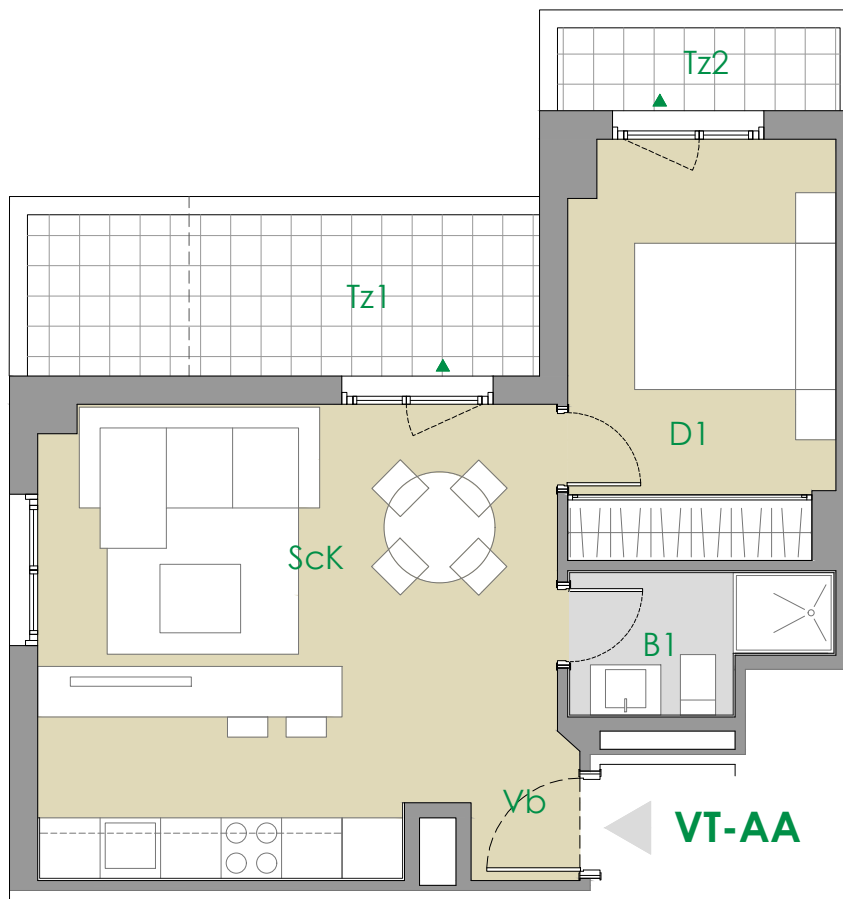

nº unidades	1
Portal 1	
Portal 2	
Portal 3	
Portal 4	
Portal 5	
Portal 6	1ºB

VIVIENDA VT AA 1 UD's

VESTIBULO	1.58 m ²
SALON-COM.-COCINA	22.36 m ²
BAÑO 1	3.13 m ²

DORMITORIO 1	10.79 m ²
--------------	----------------------

TOTAL UTIL INTERIOR	37.86 m ²
---------------------	----------------------

TERRAZA 1	8.13 m ²
TERRAZA 2	2.30 m ²

TOTAL UTIL EXTERIOR	10.43 m ²
---------------------	----------------------

SUP. UTIL TOTAL	48.29 m ²
-----------------	----------------------

SUP. CONSTRUIDA INTERIOR	46.30 m ²
--------------------------	----------------------

SUP. CONSTRUIDA EXTERIOR	9.31 m ²
--------------------------	---------------------