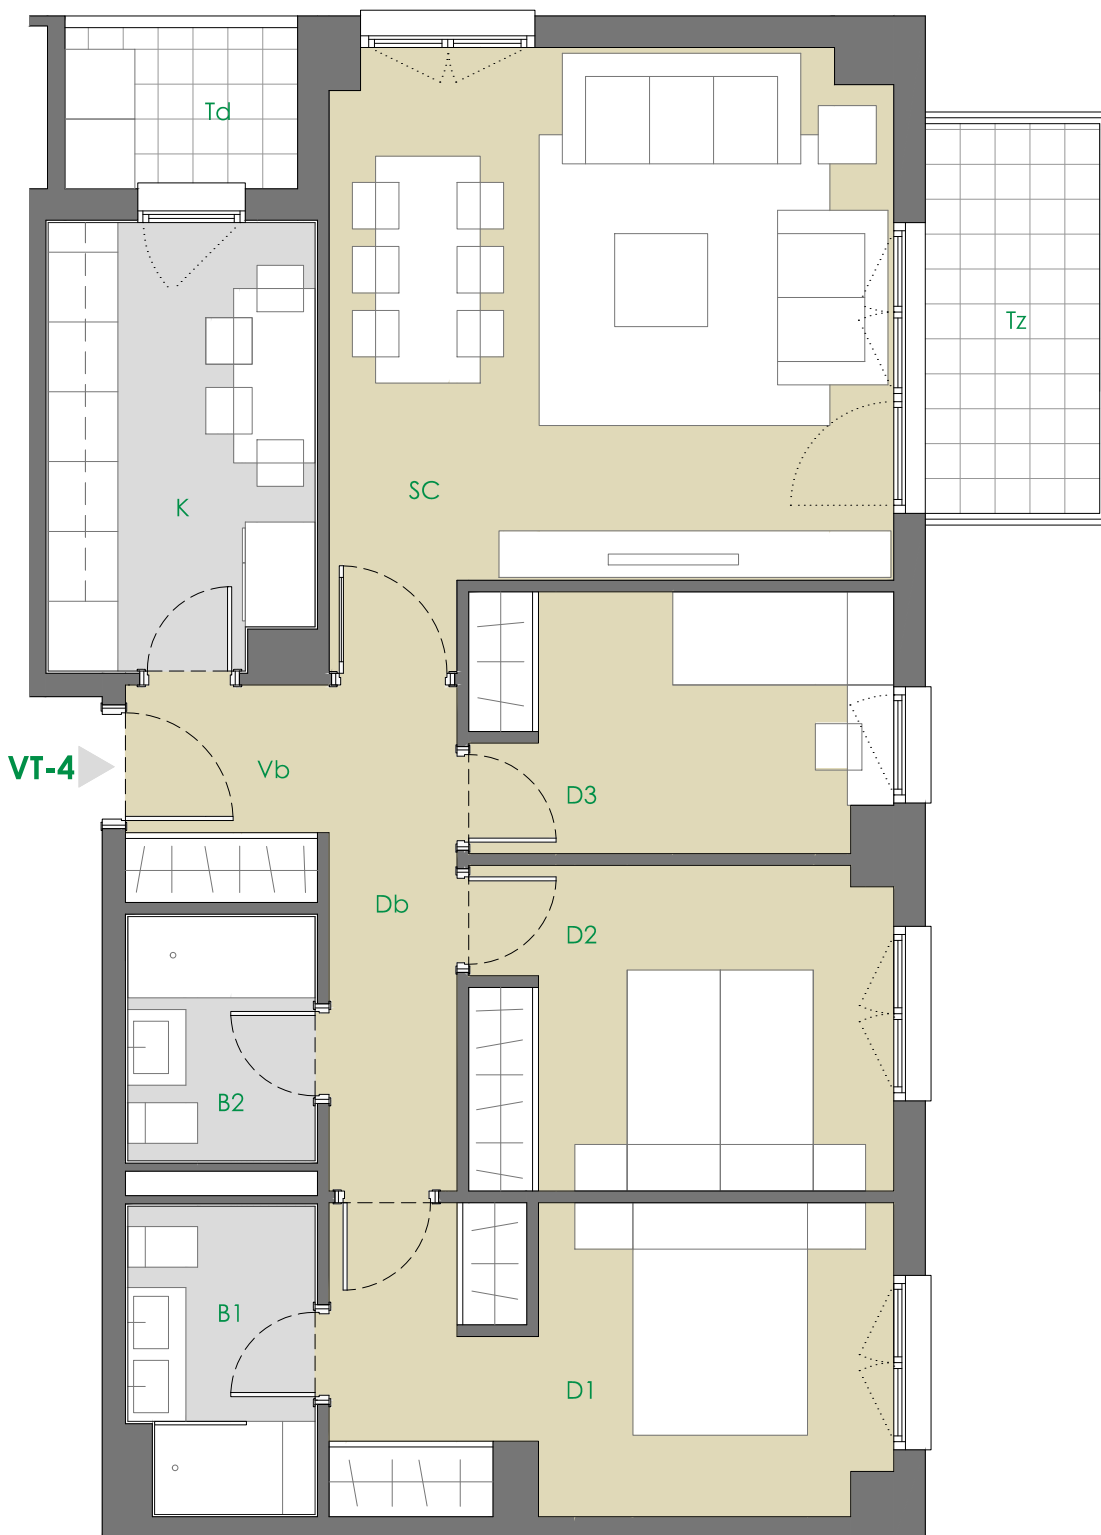

VIVIENDA VT-4 [3 dormitorios]

nº unidades		2
Bloque 1	Portal 1	
	Portal 2	
Bloque 2	Portal 3	1°C
	Portal 4	1°C

VIVIENDA TIPO 4	2 UDs
VESTIBULO	3.21 m ²
COCINA	8.62 m ²
SALÓN-COMEDOR	22.86 m ²
DISTRIBUIDOR	4.79 m ²
BAÑO 1	4.08 m ²
BAÑO 2	3.38 m ²
DORMITORIO 1	12.54 m ²
DORMITORIO 2	10.11 m ²
DORMITORIO 3	8.01 m ²
TOTAL ÚTIL INTERIOR	77.60 m²
TENDENDERO	2.77 m ²
TERRAZA	5.02 m ²
TOTAL ÚTIL EXTERIOR	7.79 m²
TOTAL ÚTIL (INT+50% EXT)	81.50 m²
CONSTRUIDA TOTAL	114.48 m²
con parte proporcional de Zonas Comunes	

*NOTA

La vivienda representada corresponde al portal 4. En el portal 3 la tipología VT-4 es simétrica, manteniendo idénticas características y superficies.